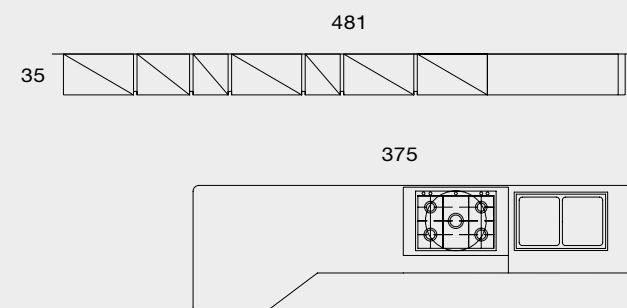

Colors laccato lucido
gloss lacquered

Composizione 13 **LOOK SYSTEM**
H 72 cm

LIFE + GLORIA SISTEMA MANIGLIA A "TASCA" - "POCKET" HANDLE SYSTEM

Gloria è un sistema con maniglia a "tasca" incassata in testa all'anta con gola. La maniglia Up è incassata in testa all'anta e la gola facilita l'apertura.