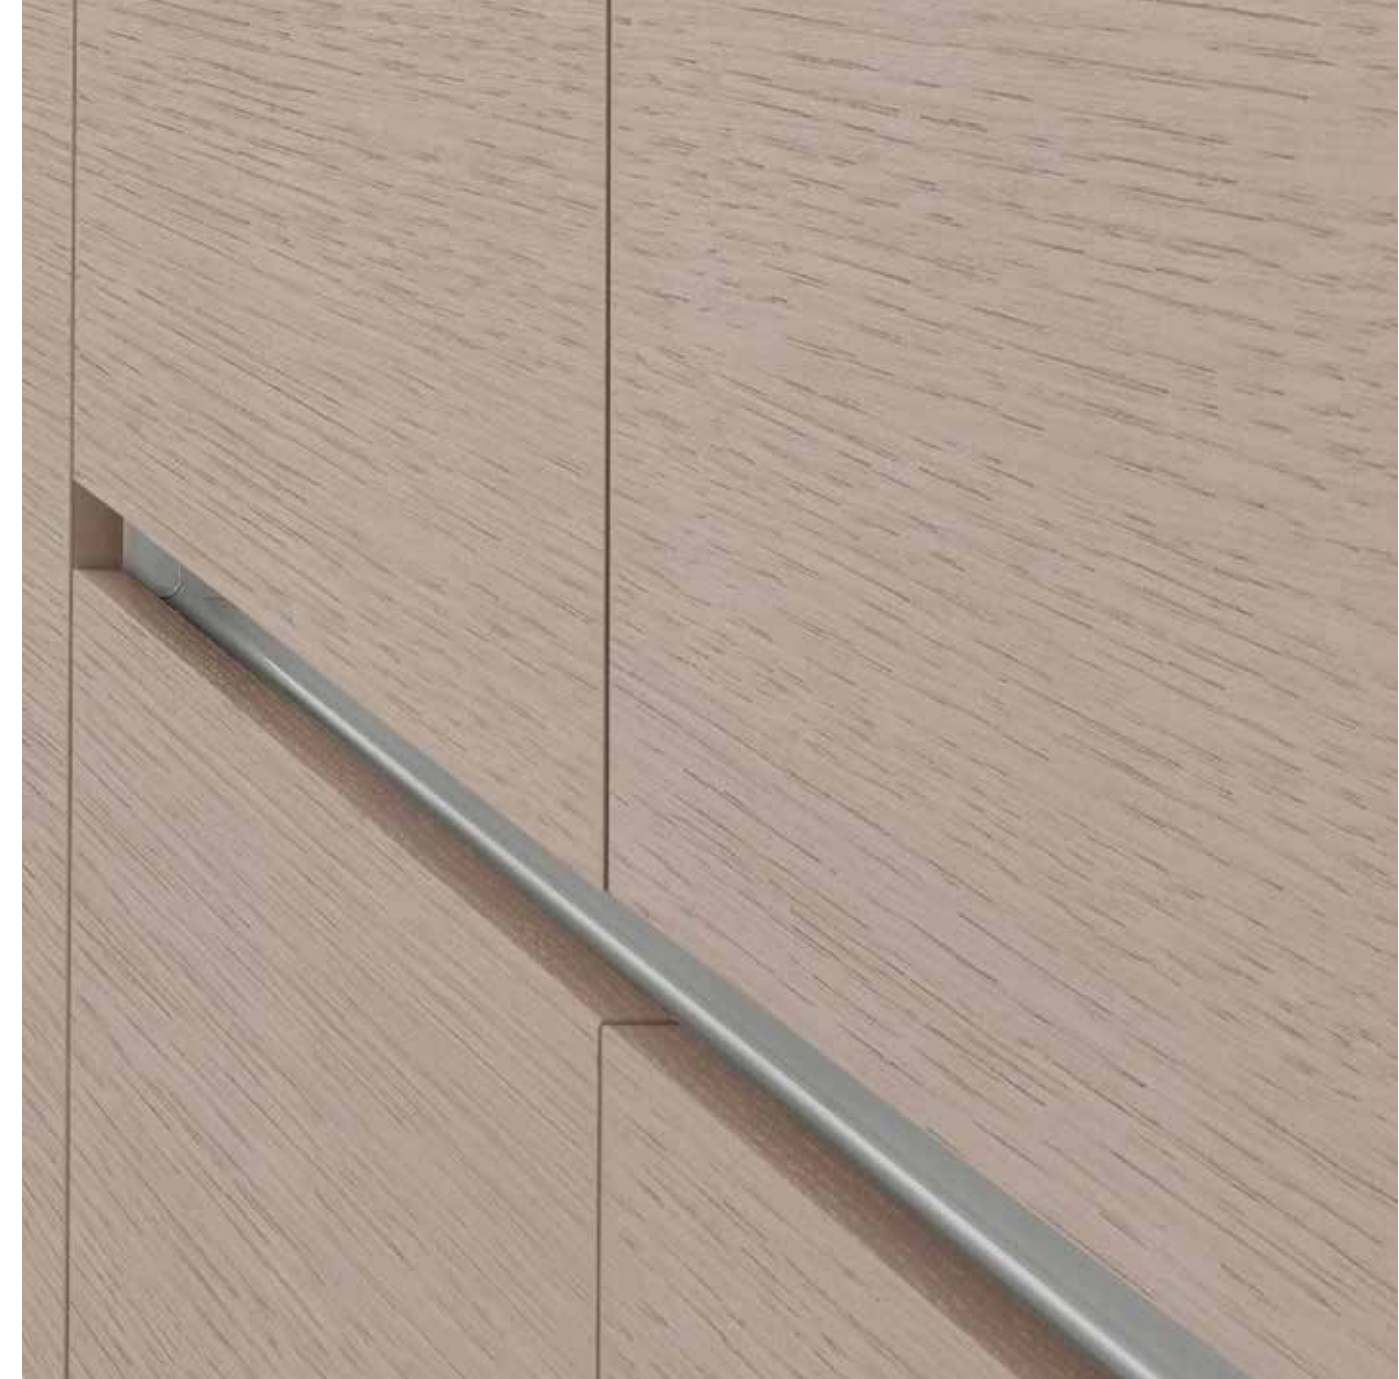

Life impiallacciato opaco
poro aperto
matt open pore veneered

Cipria
Powder
JUST IN TIME

Colors laccato lucido
glossy lacquered

Tortora
Dove-colour

Composizione 07 

Composizione 07

LIFE + ALLEGRA. Cucina con gola finitura brill. Basi e colonne impiallacciato poro aperto cipria Just in time. Pensili laccato tortora lucido. / Kitchen with groove, brill finish. Powder open-pore Just in time finish veneered base units and column units. Gloss dove lacquered wall units.