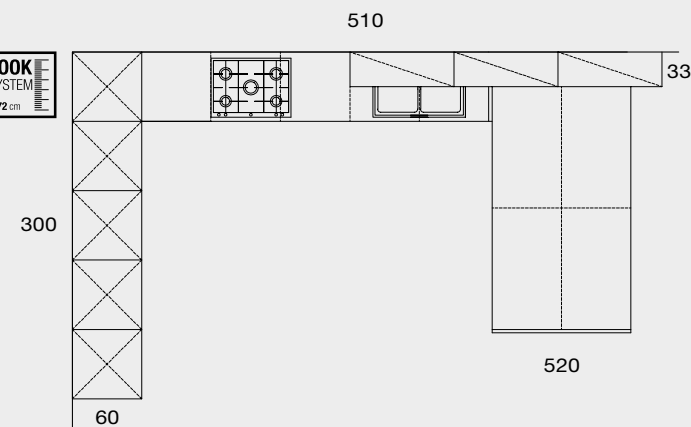

Composizione 05

LOOK
SYSTEM
1172 cm

LIFE + ALLEGRA

SISTEMA "GOLA" - "GROOVE" SYSTEM

Allegra è un sistema gola che permette di ospitare le varie tipologie di finiture del sistema look system escludendo le ante in finitura vetro di brillant. Le varie finiture possono essere integrate con la vasta gamma dei colori laccati colors.