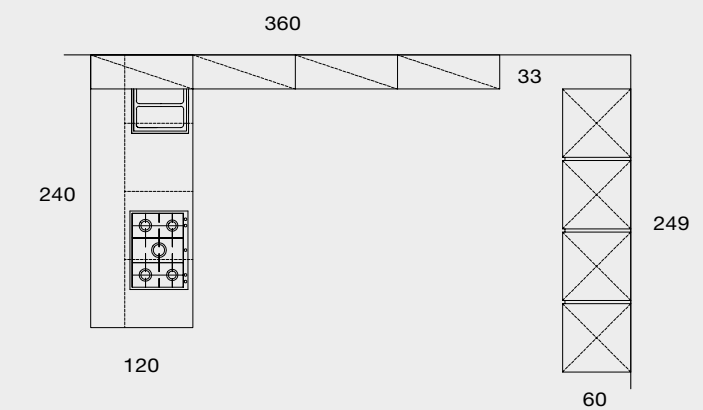

Life impiallacciato opaco
matt veneered

Biancospino
Hawthorn
STANDARD

Rovere Terra
Land oak
STANDARD

Composizione 15

Composizione 15

LIFE + GLORIA. Cucina con tasca finitura brill con maniglia ad incasso Up. Basi e colonne con ante impiallacciate biancospino di serie, pensili con ante impiallacciate rovere terra di serie. / Kitchen with pocket brill finish with recessed handle Up. Base units and column units with hawthorn standard veneered doors, wall units with earth oak standard veneered doors.