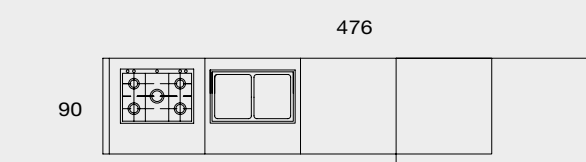

Composizione 12 **LOOK SYSTEM**
H 172 cm