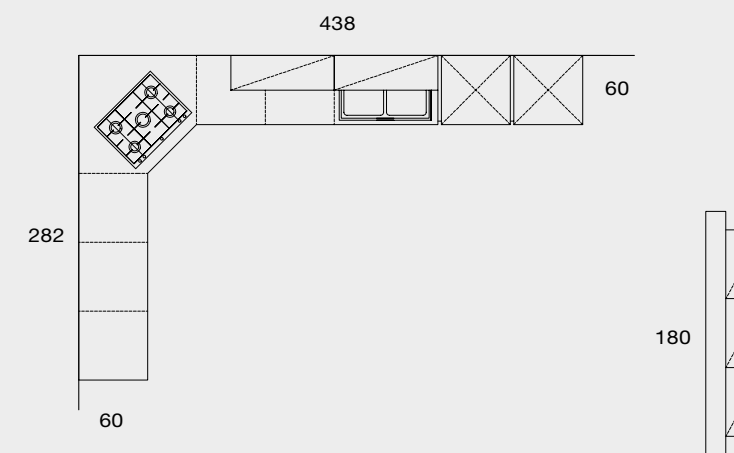

Life impiallacciato opaco
matt veneered

Biancospino
Hawthorn
STANDARD

Composizione 14 **LOOK SYSTEM**
H72 cm

Composizione 14
LIFE + GLORIA. Cucina con tasca finitura bianco opaco con maniglia ad incasso Up.
 Basi, colonne e pensili con ante impiallacciate biancospino di serie. / Kitchen with pocket white finish with recessed handle Up. Base units, column units and wall units with hawthorn standard veneered doors.