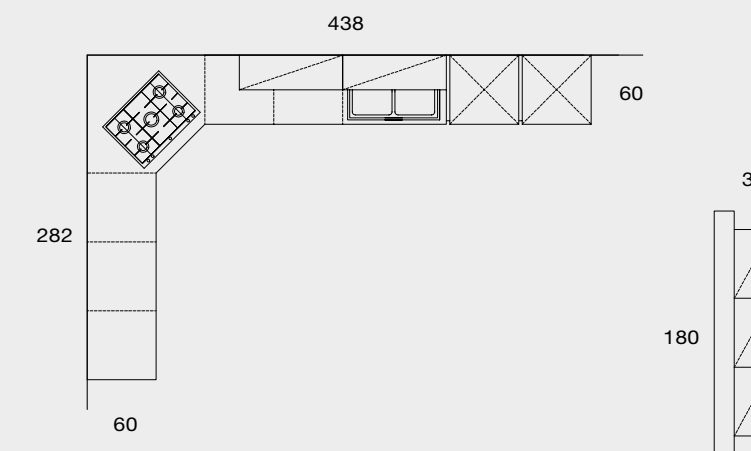

Composizione 14
LIFE + GLORIA. Cucina con tasca finitura bianco opaco con maniglia ad incasso Up.
Basi, colonne e pensili con ante impiallacciate biancospino di serie. / Kitchen with pocket white finish with recessed handle Up. Base units, column units and wall units with hawthorn standard veneered doors.

LIFE MANIGLIA HANDLE. Living con maniglia Vitra opzionale. Composizione giorno realizzata con i moduli "Look System". Basi con ante impiallacciate rovere terra di serie e pensili con ante impiallacciate biancospino di serie. / Living with Vitra handle optional. Living area composition created with the "Look System" modules. Base units with earth oak standard veneered doors and wall units with hawthorn standard veneered doors.

Life impiallacciato opaco
matt veneered

Biancospino
Hawthorn
STANDARD

Rovere Terra
Land oak
STANDARD

Composizione 14