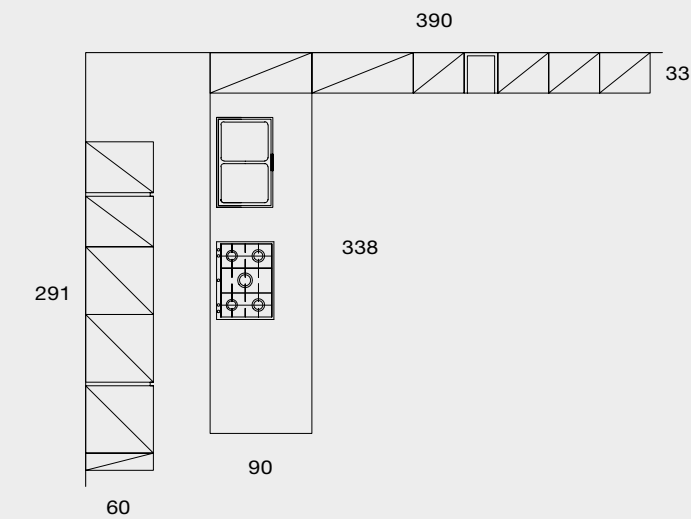

Composizione 09
COLORS + ALLEGRA. Cucina con gola finitura bianco opaco. Basi e colonne laccato bianco opaco. Elementi a giorno laminato tranchè grigio roccia di serie. / Kitchen with groove matt white lacquered. Matt white lacquered base units and column units. Rock grey tranché laminate standard open elements.

Colors	laccato opaco matt lacquered	Milly	laminato tranchè tranchè laminated
	Bianco White		Grigio roccia Rock gray STANDARD

Composizione 09