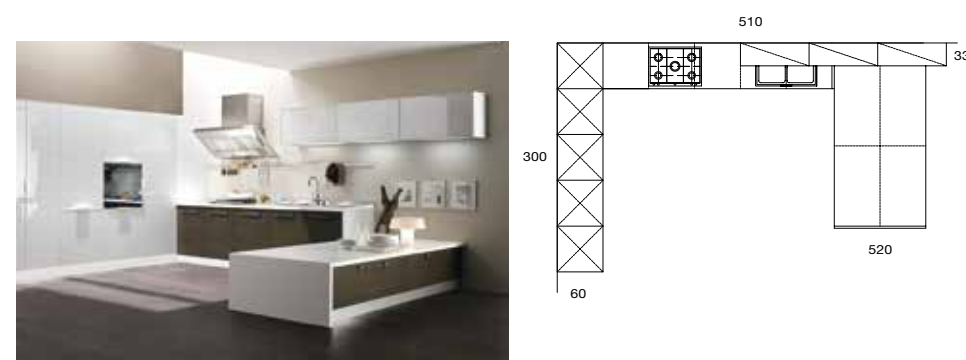

Composizione 05 page 28

Life impiallacciato opaco matt veneered

Brillant vetro liscio smooth glass

Rovere Terra Land oak STANDARD

Bianco White OPTIONAL

Bianco White OPTIONAL