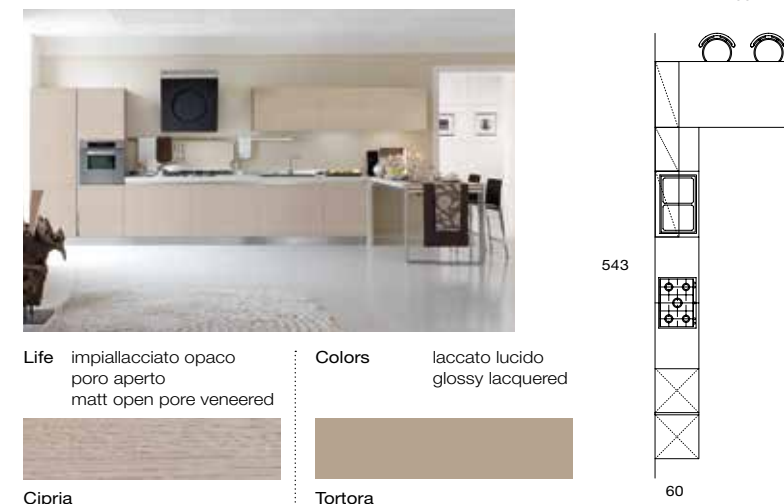

Colors laccato opaco matt lacquered

Brillant vetro liscio smooth glass

Antracite Anthracite JUST IN TIME

Bianco White

Nero Black OPTIONAL

Composizione 04 page 22

Life impiallacciato opaco matt veneered

Brillant vetro liscio smooth glass

Brillant vetro glass

Noce Santiago Santiago walnut JUST IN TIME

Corda Cord OPTIONAL

Stopsol Stopsol STANDARD

Composizione 07 page 40

Life impiallacciato opaco poro aperto matt open pore veneered

Colors laccato lucido glossy lacquered