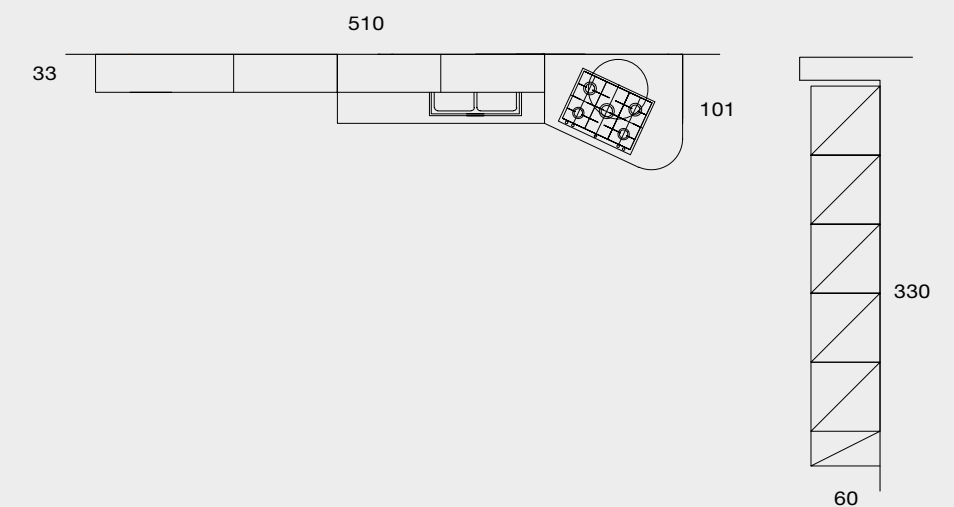

Life impiallacciato opaco
poro aperto
matt open pore veneered

Antracite
Anthracite
JUST IN TIME

Colors laccato opaco
matt lacquered

Bianco
White

Brillant vetro liscio
smooth glass

Nero
Black
OPTIONAL

Composizione 01