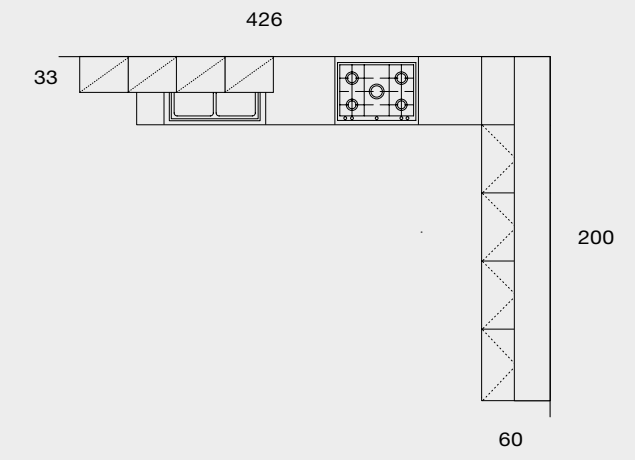

Composizione 15 **LOOK SYSTEM**