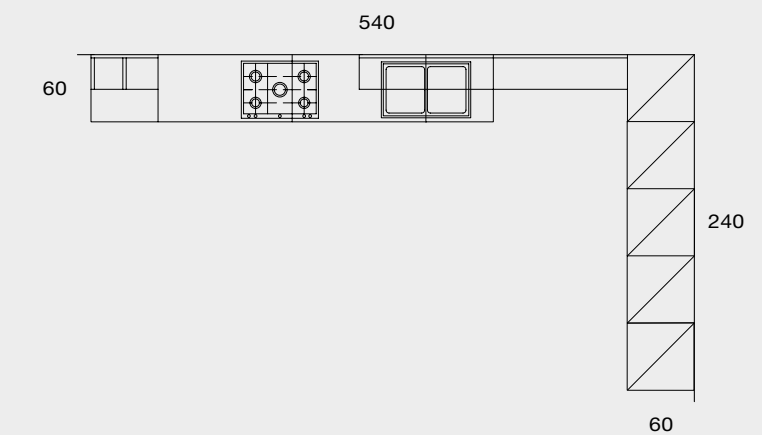

Composizione 11

NUOVI SPAZI

NEW SPACES

Composizione 11

COLORS + ALLEGRA. Cucina con gola bianco opaco. Basi sospese laccato bianco lucido. Mensole laccato corda opaco. Colonne midi vetro corda opaco optional e telaio brill. Elementi a giorno laminato castagno grigio di serie. / Kitchen with groove, matt white. Gloss white lacquered suspended base units. Matt cord lacquered shelves. Midi column units, matt cord glass optional and brill frame. Grey chestnut laminate standard open elements.