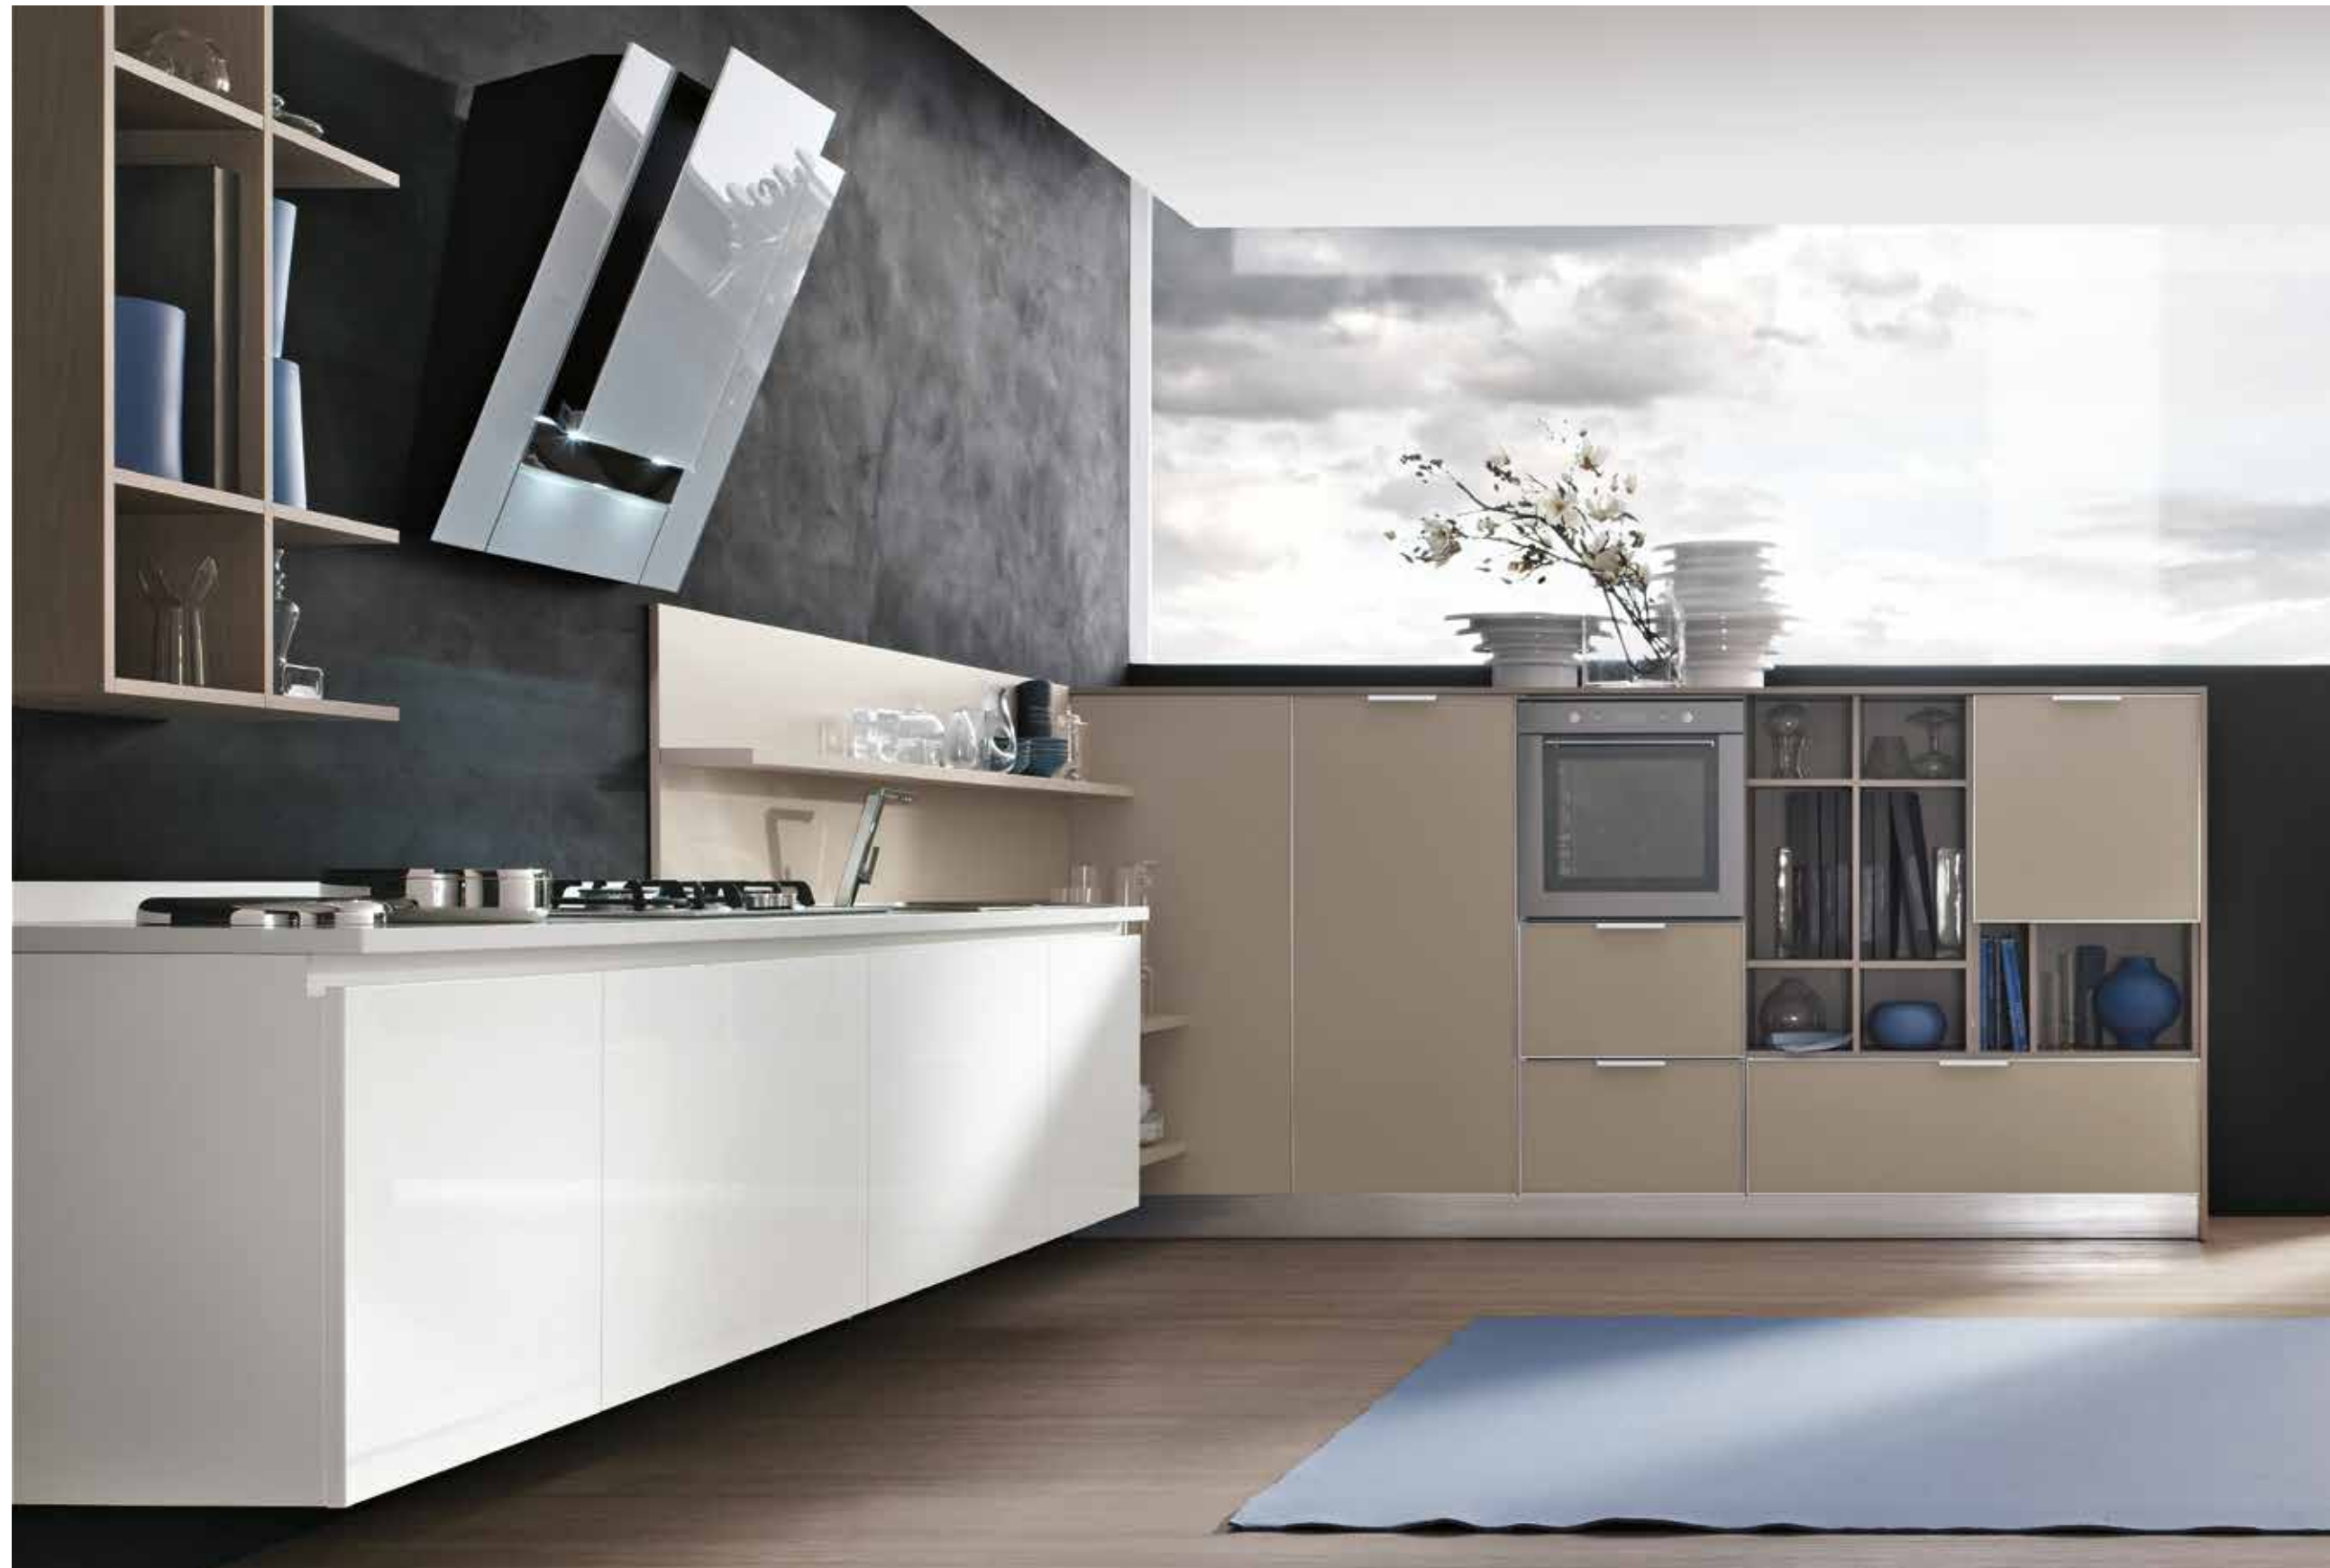

NUOVE PROSPETTIVE

NEW PERSPECTIVES

Composizione 11

COLORS + ALLEGRA. Cucina con gola bianco opaco. Basi sospese laccato bianco lucido. Mensole laccato corda opaco. Colonne midi vetro corda opaco optional e telaio brill. Elementi a giorno laminato castagno grigio di serie. / Kitchen with groove, matt white. Gloss white lacquered suspended base units. Matt cord lacquered shelves. Midi column units, matt cord glass optional and brill frame. Grey chestnut laminate standard open elements.