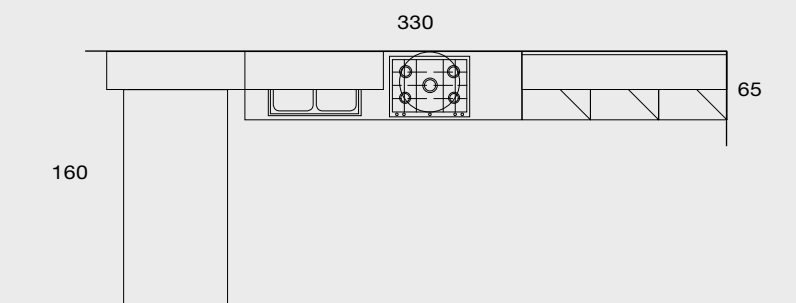

Composizione 06
REPLAY MANIGLIA HANDLE. Cucina con maniglia Valzer opzionale in finitura cromo lucido. Basi e pensili in finitura bianco opaco. / Kitchen with optional Valzer handle gloss chrome finish. Base units and wall units in matt white finish.

Replay polimerico liscio
smooth polymeric

Bianco opaco
Matt white
STANDARD

Composizione 06