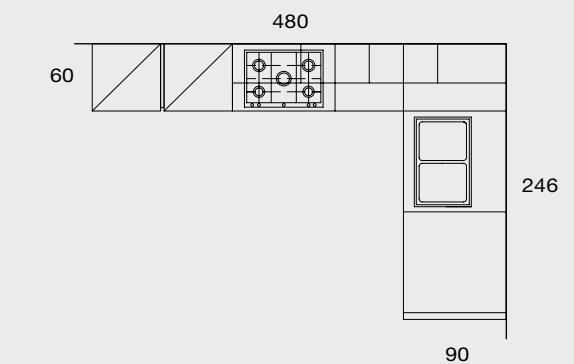

Composizione 14
REPLAY + ALLEGRA. Cucina con gola in finitura brill. Basi in finitura ebano lucido a richiesta. Pensili e colonne in finitura crema lucido liscio. / Kitchen with groove in brill finish. Bases in gloss ebony finish Just in time. Wall and column units in gloss cream smooth finish.

Replay polimerico lucido
gloss polymeric

Ebano
Ebony
A RICHIESTA

Replay polimerico liscio
smooth polymeric

Crema lucido
Gloss cream
STANDARD

Composizione 14