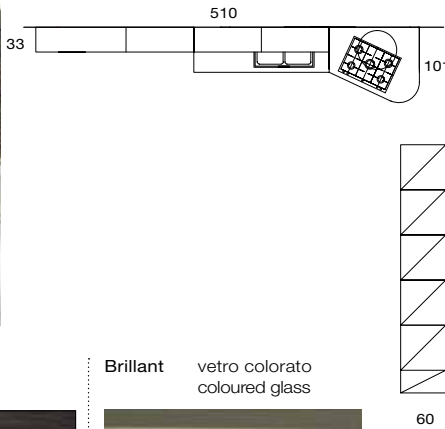

Composizione 05 page 24

Replay polimerico lucido gloss polymeric	Brillant vetro colorato coloured glass
Larice bianco White larch STANDARD	Larice grigio Grey larch STANDARD
	Stopsol STANDARD