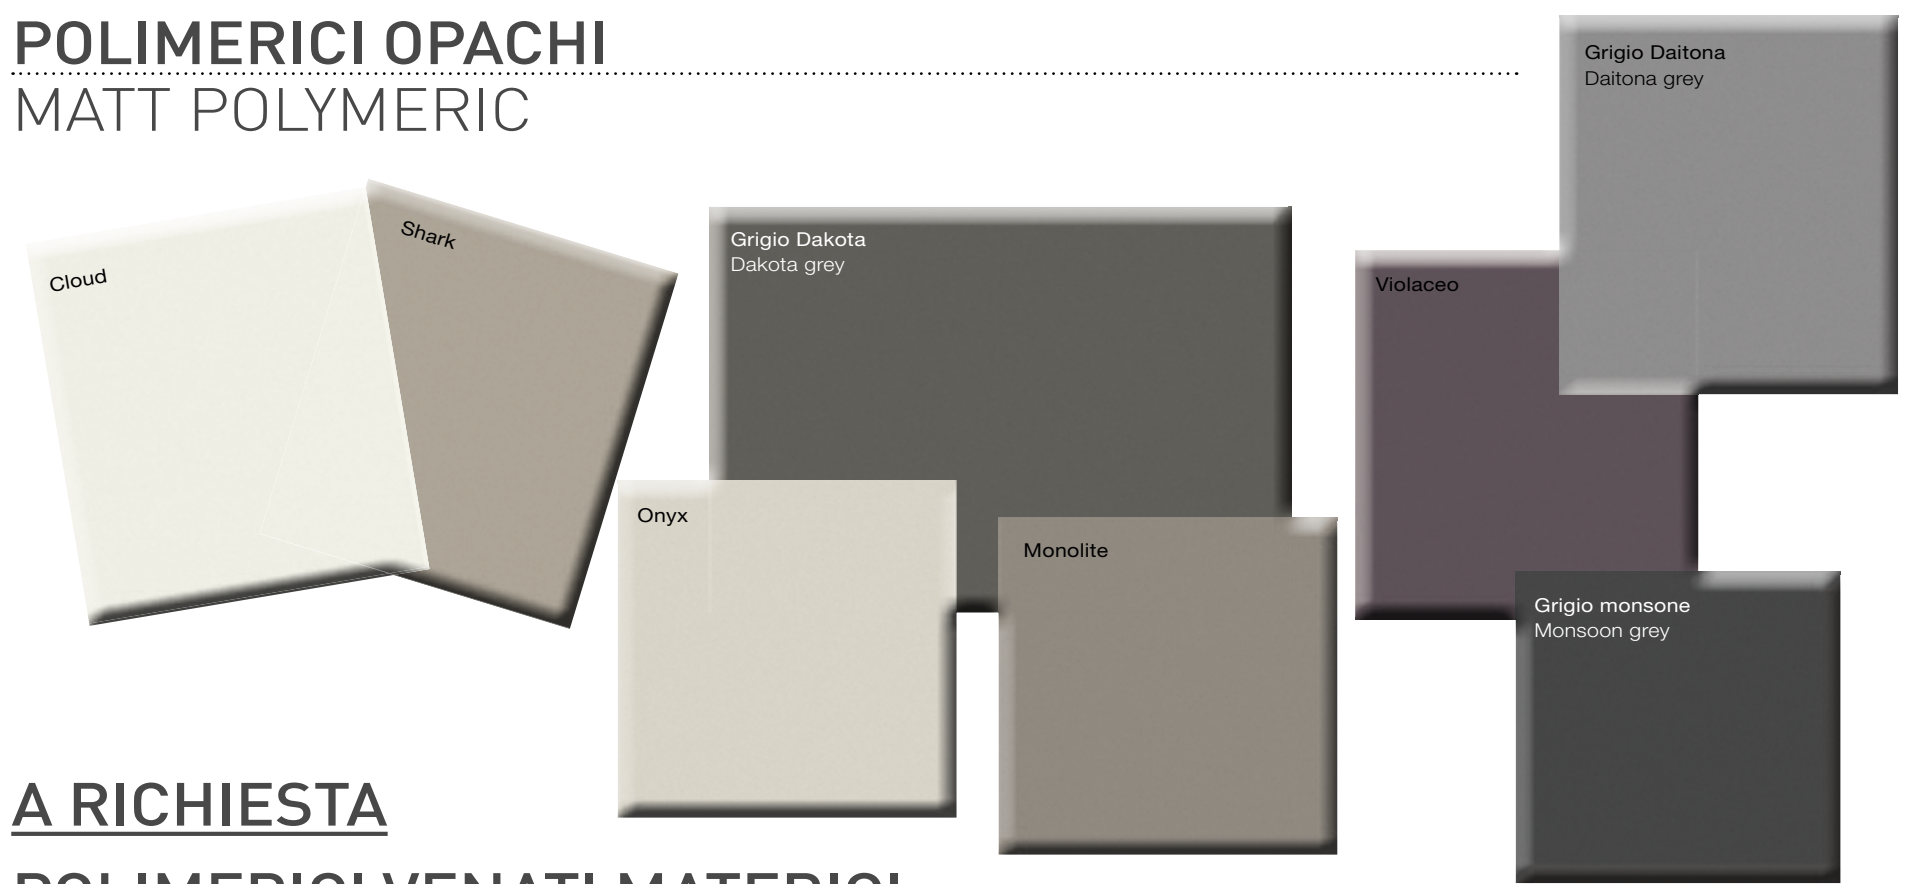

POLIMERICI DOGATI STANDARD
STANDARD SLATE POLYMERIC

LUCIDO
GLOSS

OPACO
MATT

A RICHIESTA
POLIMERICI LUCIDI
GLOSS POLYMERIC

A RICHIESTA
POLIMERICI OPACHI
MATT POLYMERIC

A RICHIESTA
POLIMERICI VENATI MATERICI
GRAINED TEXTURED POLYMER