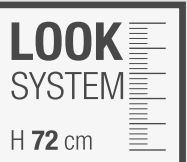

UN PATRIMONIO DI MEMORIA
E FUTURO

Qualità, tradizione e forza nel prezzo: sono questi gli ingredienti, che sapientemente dosati, hanno permesso a Stosa Cucine di mettere a punto la "ricetta giusta" per ottenere un prodotto eccellente e conquistare un'importante primato nel mercato.

Qualità, non significa solo bontà del prodotto, per Stosa Cucine è anche il risultato di un'approfondita ricerca nel design, nella tecnologica e nell'ampliamento della gamma dei modelli, sostenuta da costanti investimenti produttivi. Per un miglioramento continuo.

Forza nel prezzo: ovvero costruire cucine garantendo il miglior rapporto qualità/prezzo. Ad un prodotto pregiato corrisponde una spesa accessibile.

Tradizione: da oltre quarant'anni dietro ad ogni modello Stosa Cucine vi sono tutta la passione e la genuinità di una famiglia, quella del presidente Maurizio Sani che, assieme ai figli David, Mauro e Leonardo, guida con successo l'azienda verso promettenti orizzonti.

A HERITAGE OF MEMORY
AND FUTURE

Quality, tradition and strength in the price: these are the ingredients which, carefully dosed, have enabled Stosa Cucine to prepare the "right recipe" for obtaining and excellent product and achieving an important lead in the market.

Quality doesn't only mean goodness of the product. For Stosa Cucine it is also the result of in-depth research in the design, technology and in widening the range of models, backed by ongoing productive investments. For ongoing improvement.

Strength in the price: i.e. making kitchens and guaranteeing the best value for money. A quality product at an affordable price.