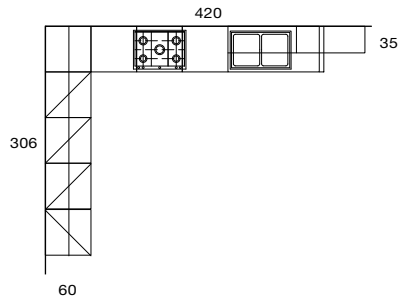

Composizione 13 page 56

- Replay polimerico lucido
  gloss polymeric
- Larice grigio
  Grey larch
  STANDARD
- Larice bianco
  White larch
  STANDARD