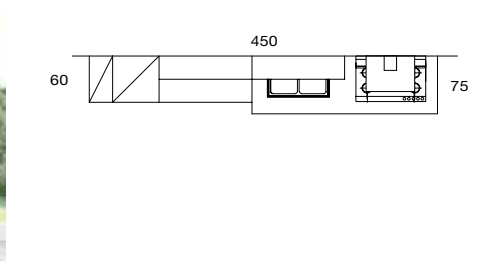

Composizione 09 page 40

Replay polimerico dogato slatted polymeric	Replay polimerico liscio smooth polymeric	Brillant vetro colorato coloured glass
Noce opaco Matt walnut STANDARD	Crema lucido Gloss cream STANDARD	Stopsol STANDARD