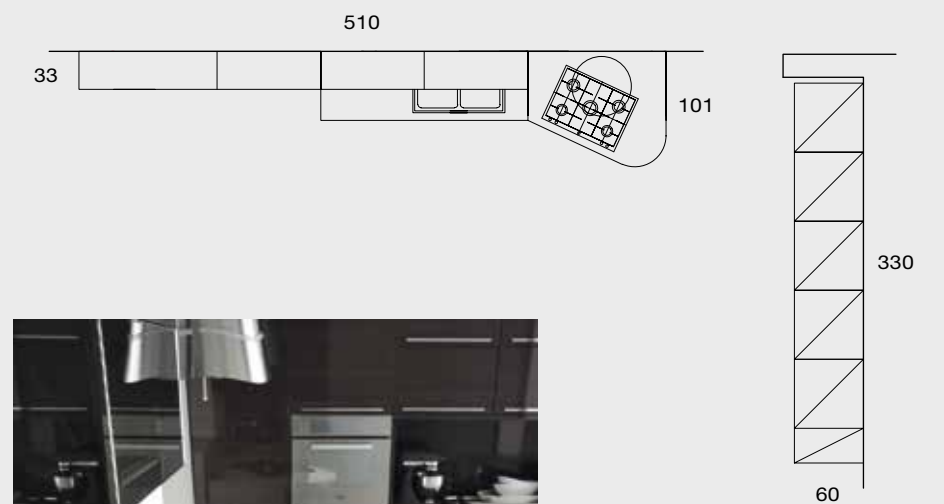

Composizione 05
REPLAY MANIGLIA HANDLE. Cucina con maniglia Line opzionale. Composizione con basi in larice bianco lucido e colonne in larice grigio lucido. Il piano di lavoro avanzato presenta la forma ergonomica Penta. Le basi ribassate della zona living sono in larice grigio lucido. Pensili in larice grigio lucido e vetro stopsol. / Kitchen with Line optional handle. Composition with base units in gloss white larch and column units in gloss grey larch. The forward work top features the ergonomic Penta shape. The low base units of the living area are in gloss grey larch, whereas the wall units are in gloss grey larch and stopsol glass.

Replay polimerico lucido gloss polymeric	Brillant vetro colorato coloured glass
Larice bianco White larch STANDARD	Larice grigio Grey larch STANDARD
	Stopsol STANDARD

Composizione 05