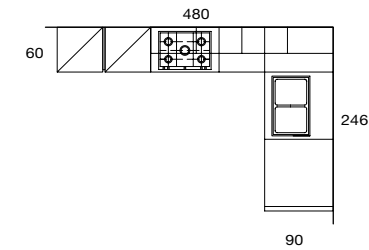

Composizione 14 page 60

- Replay polimerico lucido
  gloss polymeric
- Replay polimerico liscio
  smooth polymeric
- Ebano I
  Ebony
  A RICHIESTA
- Crema lucido
  Gloss cream
  STANDARD