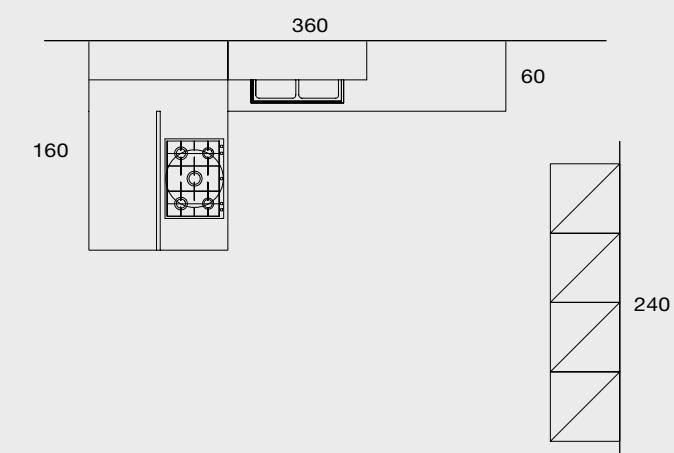

Composizione 17

Composizione 17

REPLAY + GLORIA. Cucina con tasca finitura brill e maniglia ad incasso Up. Soluzione a penisola composta da basi in finitura dogato noce opaco e liscio lucido crema. Pensili in vetro stopsol. Colonne in finitura liscio lucido crema e vetro stopsol con telaio in alluminio brill. / Kitchen with pocket brill finish and recessed handle Up. Peninsula solution consisting of base units in matt walnut slatted and gloss cream finish. Wall units in stopsol glass. Column units in gloss cream finish and stopsol glass.

Replay polimerico dogato
slatted polymeric

Noce opaco
Matt walnut
STANDARD

Replay polimerico liscio
smooth polymeric

Crema lucido
Gloss cream
STANDARD

Brillant vetro colorato
coloured glass

Stopsol
STANDARD