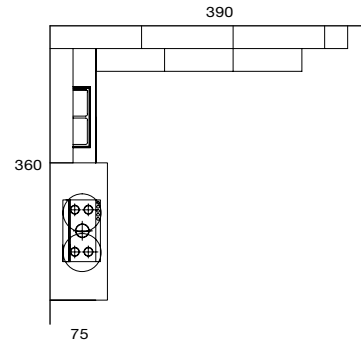

Composizione 16 page 66

- Replay polimerico lucido
  gloss polymeric
- Replay polimerico liscio
  smooth polymeric
- Larice grigio
  Grey larch
  STANDARD
- Bianco lucido
  Gloss white
  STANDARD