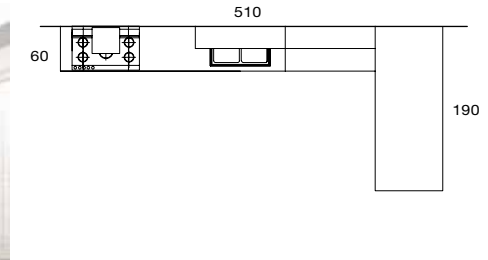

Composizione 10 page 42

Replay polimerico polymeric	Brillant vetro colorato coloured glass	Bianco lucido Gloss white OPTIONAL
Bordeaux lucido Gloss bordeaux A RICHIESTA	Vetro satinato Satin glass STANDARD	Bianco lucido Gloss white OPTIONAL