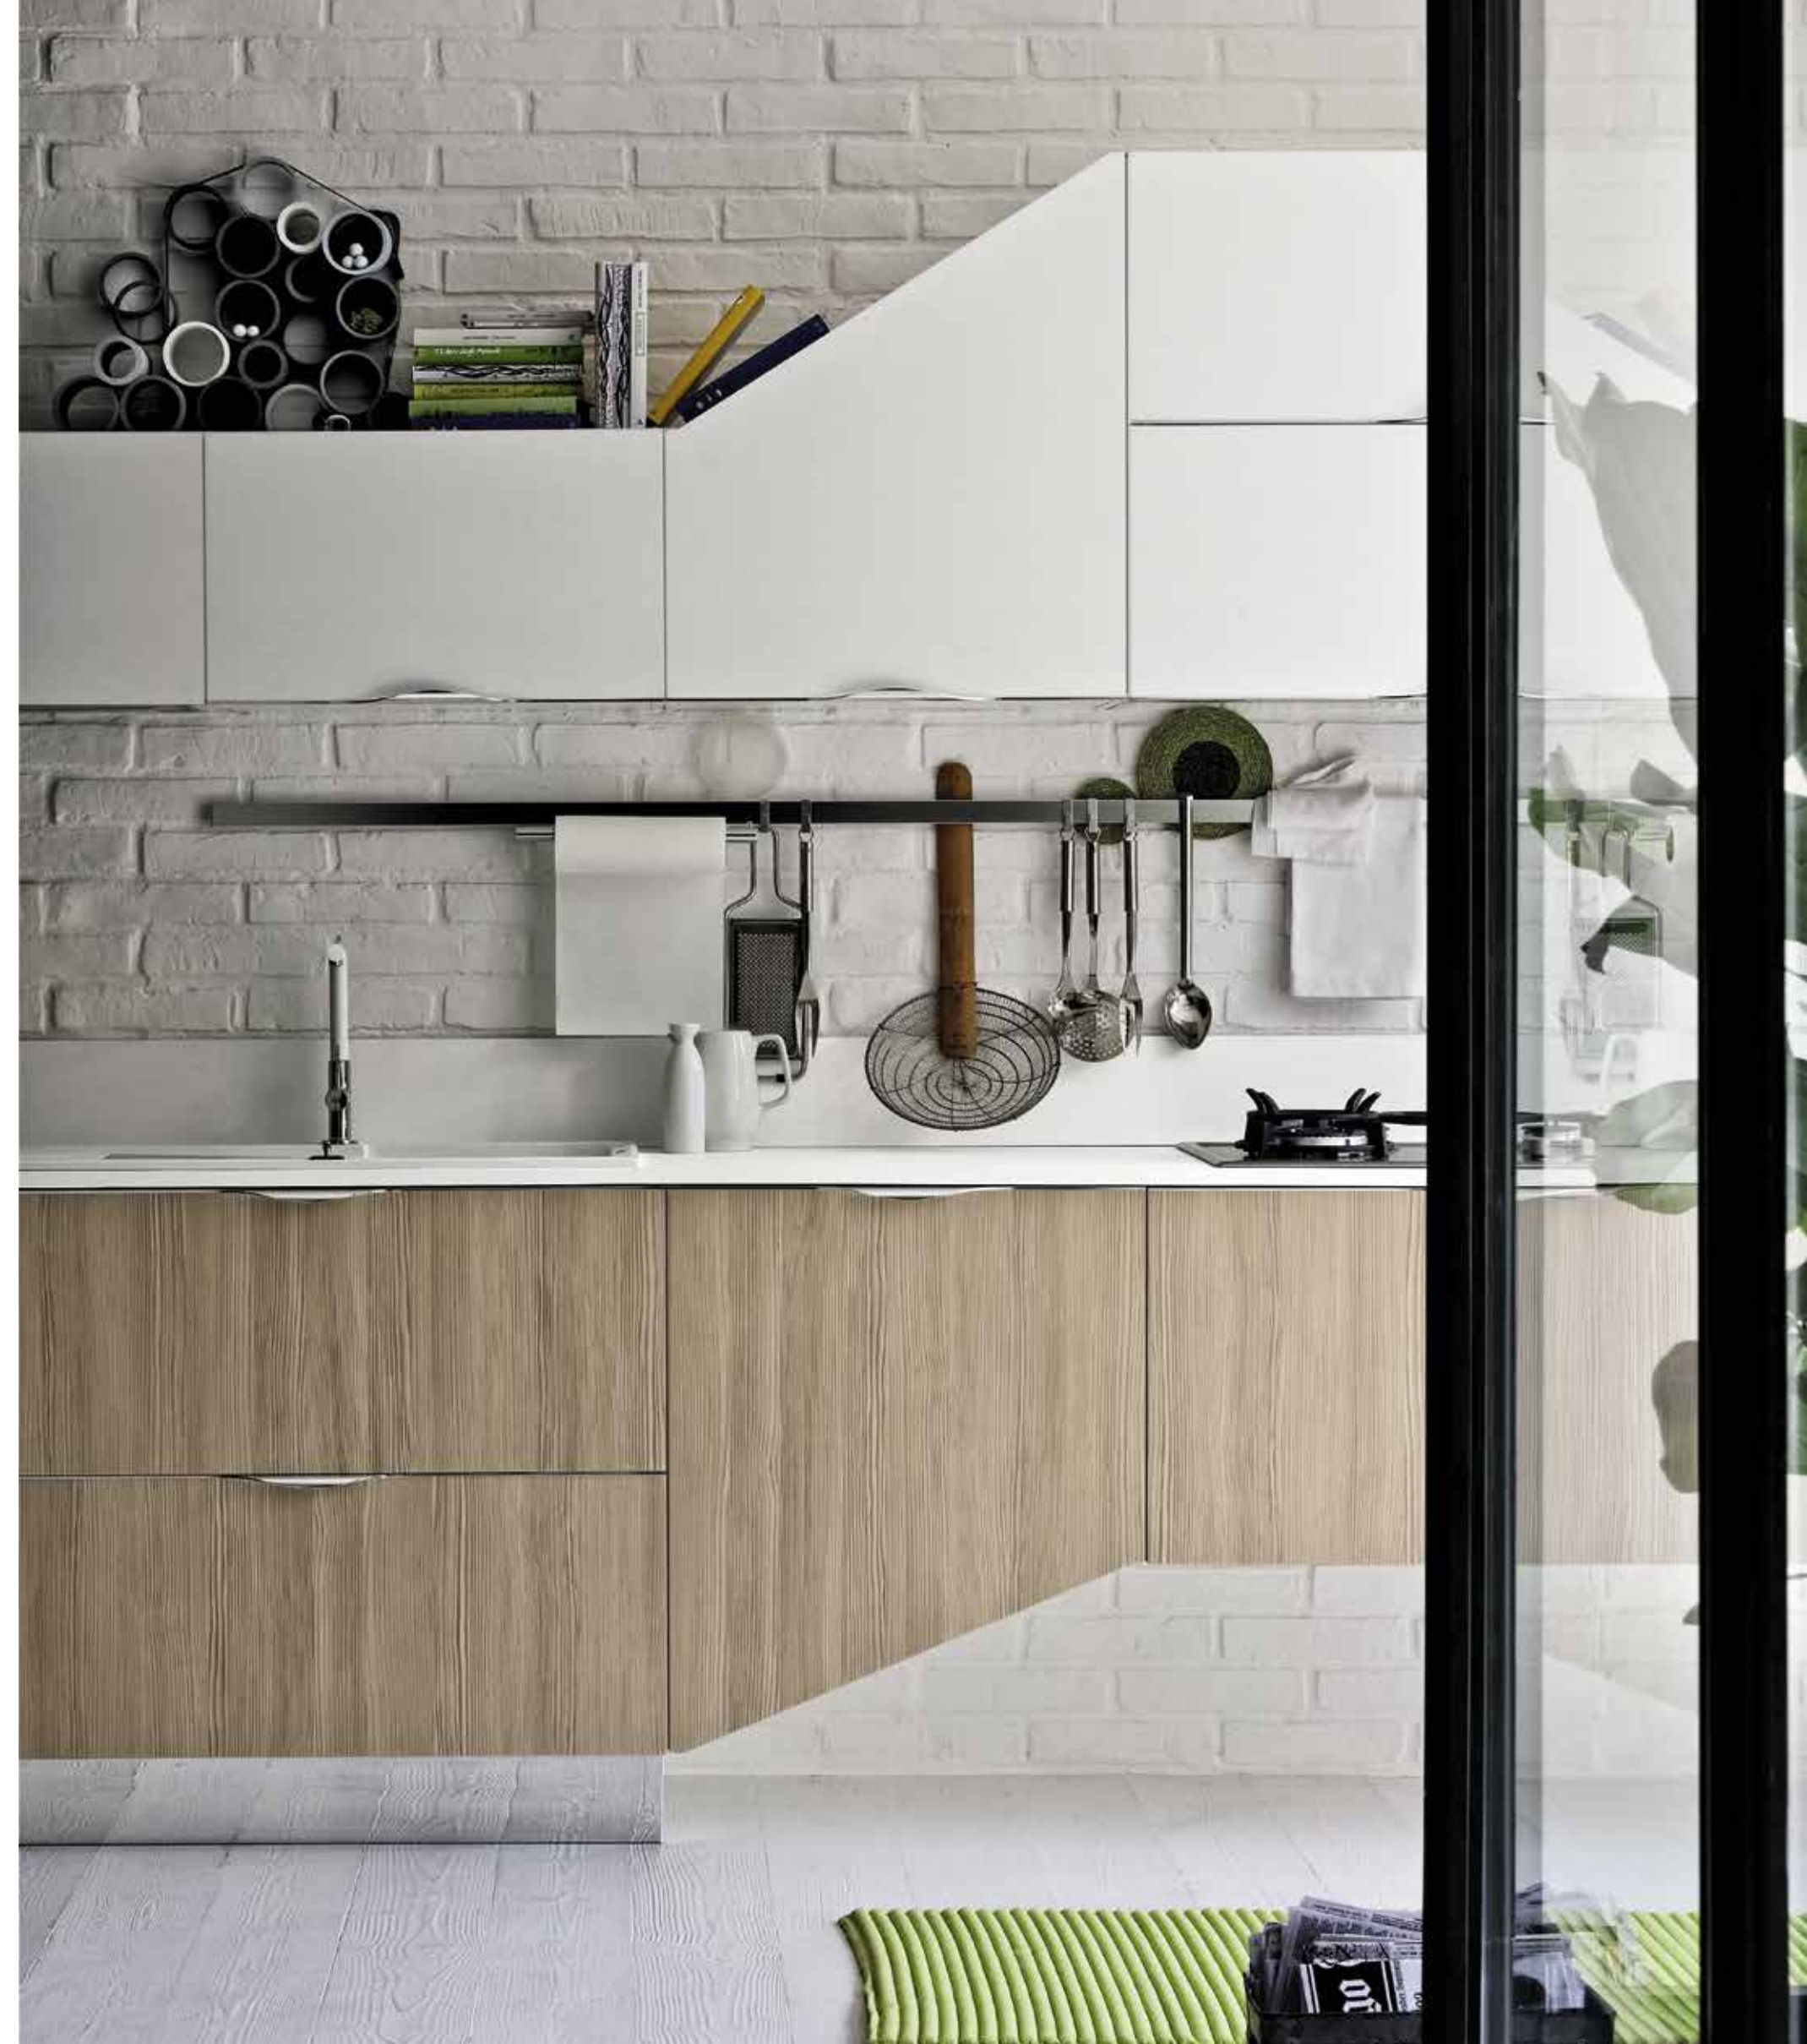

VOLUMI
SOSPESI
PENSILI E BASI DALLA
FORMA INSOLITA
PERMETTONO DI CREARE
SOLUZIONI CAPIENTI
E ALLO STESSO TEMPO
VISIVAMENTE MOLTO
LEGGERE ED ELEGANTI.

WALL-MOUNTED
VOLUMES
unusually shaped wall and
base units create solutions
that are spacious yet
visually elegant and
unimposing.