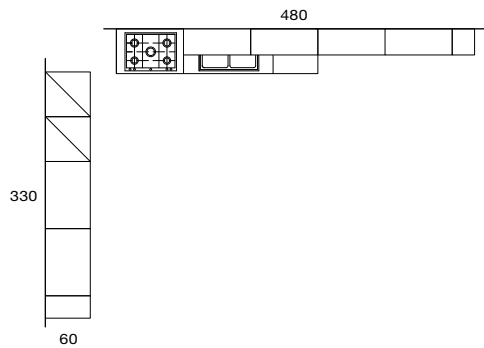

Composizione 15 page 62

- Replay polimerico lucido
  gloss polymeric
- Replay polimerico liscio
  smooth polymeric
- Brillant vetro colorato
  coloured glass
- Bordeaux
  A RICHIESTA
- Bianco lucido
  Gloss white
  STANDARD
- Stopsol
  STANDARD