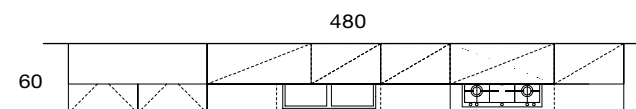

Composizione 03

Composizione 04

Composizione 04
REPLAY MANIGLIA HANDLE. Cucina con maniglia *Onda* opzionale. Basi e colonna con ante in polimerico pino sabbia venato, pensili in polimerico bianco opaco. Vani a giorno *Tetris* laccato bianco gesso opaco. / Kitchen with *Wave* handle (optional). Base units and tall unit with doors in grained sand pine polymeric. Wall units in matt white polymeric. *Tetris* open compartments in varnished matt chalk white.