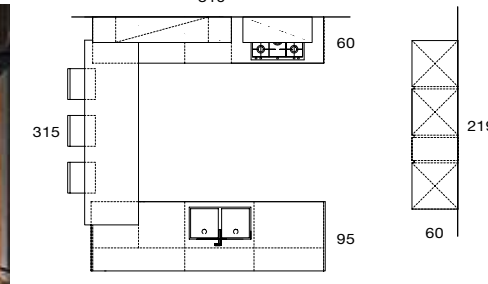

Composizione 11 page 48

Replay polimerico polymeric	Replay polim. venato grained polym.	Alevè laminato laminated	Tetris laccato opaco matt lacquered
Bianco opaco Matt white STANDARD	Pino nero Black pine A RICHIESTA	Olmo mercurio Mercury elm	Arancio Orange
			Piombo Lead