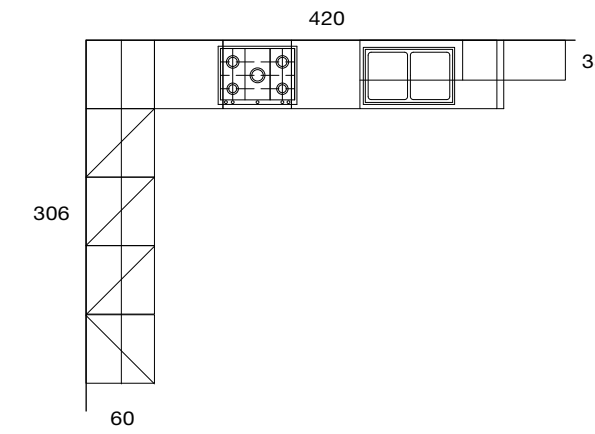

Replay polimerico lucido
gloss polymeric

Larice grigio
Grey larch
STANDARD

Larice bianco
White larch
STANDARD

Composizione 13 **LOOK SYSTEM**
H 72 cm

VERSIONE CON PENSILI BRILLANT IN VETRO STOPSOL
 CON TELAIO ALLUMINIO BRILL.