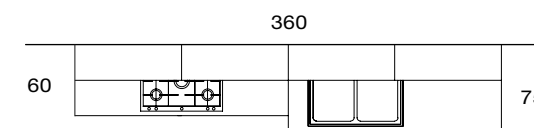

Replay polimerico dogato
slatted polymeric

Crema lucido
Gloss cream
STANDARD

Rovere scuro opaco
Matt dark oak
STANDARD

Composizione 07

LOOK SYSTEM H 72 cm

Composizione 08

Composizione 08

REPLAY MANIGLIA HANDLE. Cucina con maniglia Line opzionale in finitura cromo. Ante in finitura noce opaco dogato e pensili in vetro corda (nelle colonne il vetro corda è dogato). Piano di lavoro inox spessore 15 cm. / Kitchen with optional handle Line in chrome finish. Doors in matt walnut slatted finish and wall units in cord-coloured glass (glass slatted for the columns). Stainless steel worktop (thick. 15 cm).