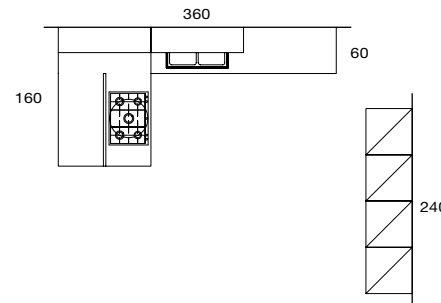

Composizione 17 page 70

- Replay polimerico dogato
  slatted polymeric
- Replay polimerico liscio
  smooth polymeric
- Brillant vetro colorato
  coloured glass
- Noce opaco
  Matt walnut
  STANDARD
- Crema lucido
  Gloss cream
  STANDARD
- Stopsol
  STANDARD