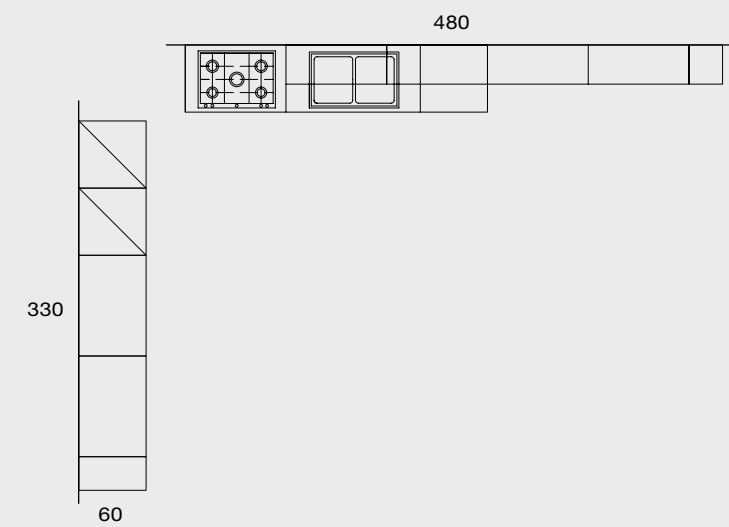

IL TUO STILE, UN'UNICA SCELTA

YOUR STYLE, THE ONLY CHOICE

Composizione 15

REPLAY + ALLEGRA. Cucina con gola in finitura bianco opaco. Basi in finitura bianco lucido. Basi ribassate e pensili in finitura bordeaux lucido a richiesta. Pensili in vetro stopsol con telaio alluminio brill. / Kitchen with groove in matt white finish. Base units in gloss white finish. Wall units and living zone in glossy bordeaux Just in time finish. Wall units in stopsol glass.

Replay polimerico lucido gloss polymeric	Replay polimerico liscio smooth polymeric	Brillant vetro colorato coloured glass
Bordeaux A RICHIESTA	Bianco lucido Gloss white STANDARD	Stopsol STANDARD

Composizione 15