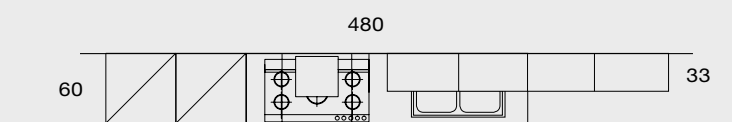

SPAZIO AI PARTICOLARI

SPACE TO THE DETAILS

Composizione 07

REPLAY MANIGLIA HANDLE. Cucina con maniglia opzionale MC0 in finitura inox spazzolato. Basi e colonna in finitura rovere scuro dogato opaco, pensili in finitura crema dogato lucido completi di luce sottopensile. / Kitchen with MC0 handle in brushed stainless steel finish. Base and column unit in matt dark oak slatted finish, wall units in gloss cream slatted finish complete with under-wall unit light.

Replay polimerico dogato
slatted polymeric

Crema lucido
Gloss cream
STANDARD

Rovere scuro opaco
Matt dark oak
STANDARD

Composizione 07