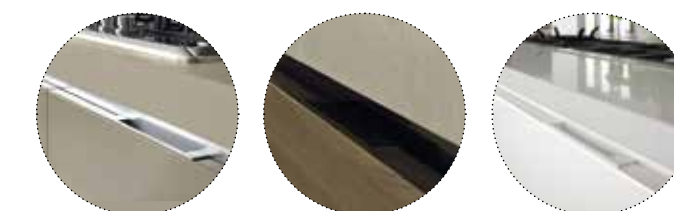

Finiture gola Groove finish

Brill

Bianco opaco
Matt white

Piombo opaco
Matt lead

03 PAG. 68

REPLAY + GLORIA SISTEMA MANIGLIA A "TASCA" - "POCKET" HANDLE SYSTEM

GLORIA è un sistema con maniglia a "tasca" incassata in testa all'anta con gola. La maniglia Up è incassata in testa all'anta e la gola facilita l'apertura.