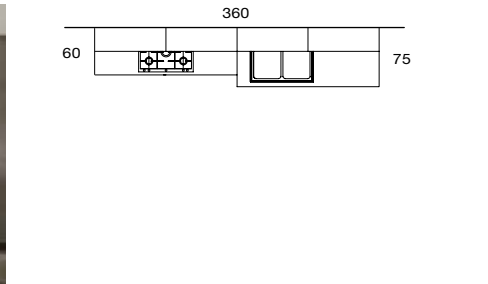

Composizione 08 page 36

Replay polimerico dogato slatted polymeric	Brillant vetro colorato coloured glass	Vetro corda dogato Slatted cord glass OPTIONAL
Noce opaco Matt walnut STANDARD	Vetro corda liscio Smooth cord glass OPTIONAL	Vetro corda dogato Slatted cord glass OPTIONAL