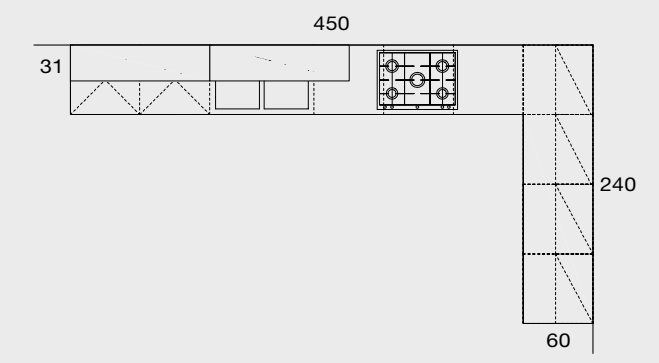

Composizione 12
REPLAY + ALLEGRA. Cucina con gola in finitura bianco opaco. Basi e colonne in finitura bianco lucido. Pensili e mensole (top colonne compreso) in finitura pino grigio a richiesta. Top e schienale in finitura olmo bianco. /
Kitchen with groove in matt white finish. Base units and tall units in glossy white finish. Wall units and shelves (including tall unit top) in grey pine Just in time finish. Top and back panel in white elm finish.

Replay polimerico polymeric	Replay polimerico venato grained polymeric
Bianco lucido Gloss white STANDARD	Pino grigio Grey pine A RICHIESTA

Composizione 12