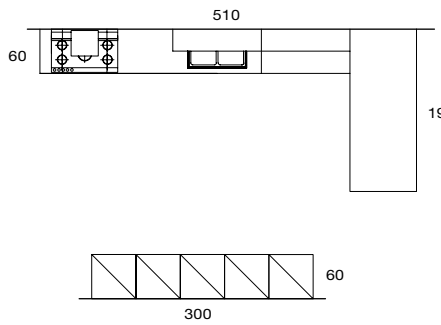

Composizione 18 page 74

- Replay polimerico liscio
  smooth polymeric
- Brillant vetro colorato
  coloured glass
- Tortora lucido
  Gloss dove-colour
  STANDARD
- Nero liscio
  Smooth black
  OPTIONAL