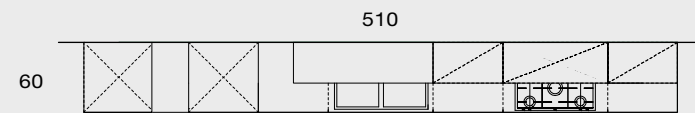

UN MATRIMONIO PERFETTO

A PERFECT WEDDING

Composizione 03

REPLAY MANIGLIA HANDLE. Cucina con maniglia Onda opzionale. Basi e colonne con ante in finitura bianco lucido, pensili con ante in finitura pino grigio venato a richiesta. Vani a giorno Tetris in laccato opaco acquamarina. / Kitchen with Wave handle (optional). Base units and tall units with doors in glossy white finish. wall units with doors in grained grey pine Just in time finish. Tetris open compartments in varnished matt aquamarine.

Replay	polimerico liscio smooth polymeric	Replay	polimerico venato grained polymeric	Tetris	laccato opaco matt lacquered
Bianco opaco Matt white STANDARD		Pino grigio Grey pine A RICHIESTA		Acquamarina Aquamarine	

Composizione 03